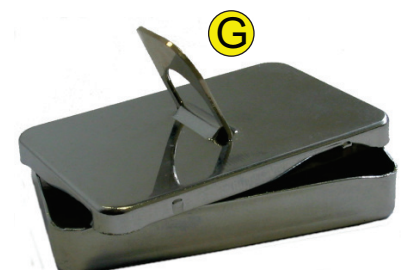

Metalldose MPC3