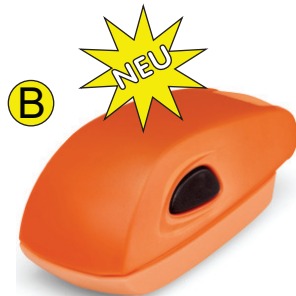

## TASCHENSTEMPEL

**Mobile Printy**

**Stamp Mouse**  
mit Klick-Mechanik

**Pocket Stamp**

**D Travel Stamp** (33x8,7mm)

2004

2024

2034