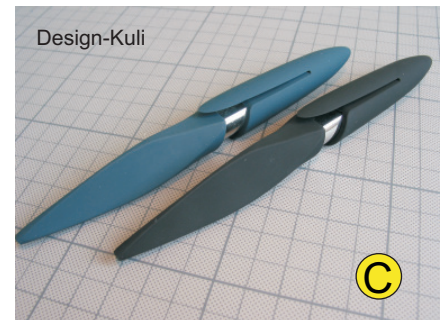

SCHREIBGERÄTE

Pearl-Pen

Feinminen 0,5 in den Härten:
HB, 2B, 3H, 4H und 5H

Abb.	Art. Nummer	Modell	PE	€ exkl./Stk.	€ inkl./Stk.
A	42 02500 05	Artline Roller Ball 2550/0,2 blau	12	1,15	1,38
	42 02500 06	Artline Roller Ball 2550/0,2 schwarz	12	1,15	1,38
	42 02500 04	Artline Roller Ball 2550/0,2 rot	12	1,15	1,38
	42 02500 01	Artline Roller Ball 2550/0,2 grün	12	1,15	1,38
B	43 00200 05	Artline Feinschreiber 200/0,4 blau	12	0,85	1,02
	43 00200 06	Artline Feinschreiber 200/0,4 schwarz	12	0,85	1,02
	43 00200 04	Artline Feinschreiber 200/0,4 rot	12	0,85	1,02
	43 00200 01	Artline Feinschreiber 200/0,4 grün	12	0,85	1,02
C	63 00580 05	Design-Kuli blau AV	10	12,50 /PE	1,50
	63 00580 06	Design-Kuli schwarz AV	10	12,50 /PE	1,50
D	63 BPP04 00	Pearl-Pen sortiert AV (Bär Frosch, Delphin)	36	18,- /PE	0,60
E	62 80514 00	Feinminenstift 80514 sort.	12	1,40	1,68
F	42 01000 00	Seitenmech. Feinminenst. 1000 sort. SP netto	12	1,60	3,20
G	42 00350 00	Versenkb. Feinminenstift 350 sort. AV	10	4,50	5,40
H	42 05 . . 00	Box mit 12 Ersatzminen . .	1	0,45	0,54

Feinminenstift 80514

Seitenmechanik Feinminenstift

Versenkbare Feinminenstift 350